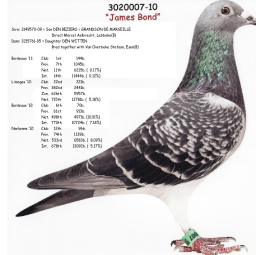

3020007-10
"James Bond"