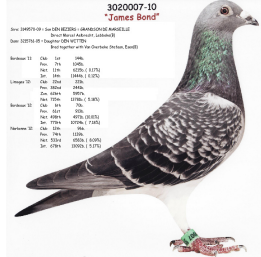

3020007-10
"James Bond"