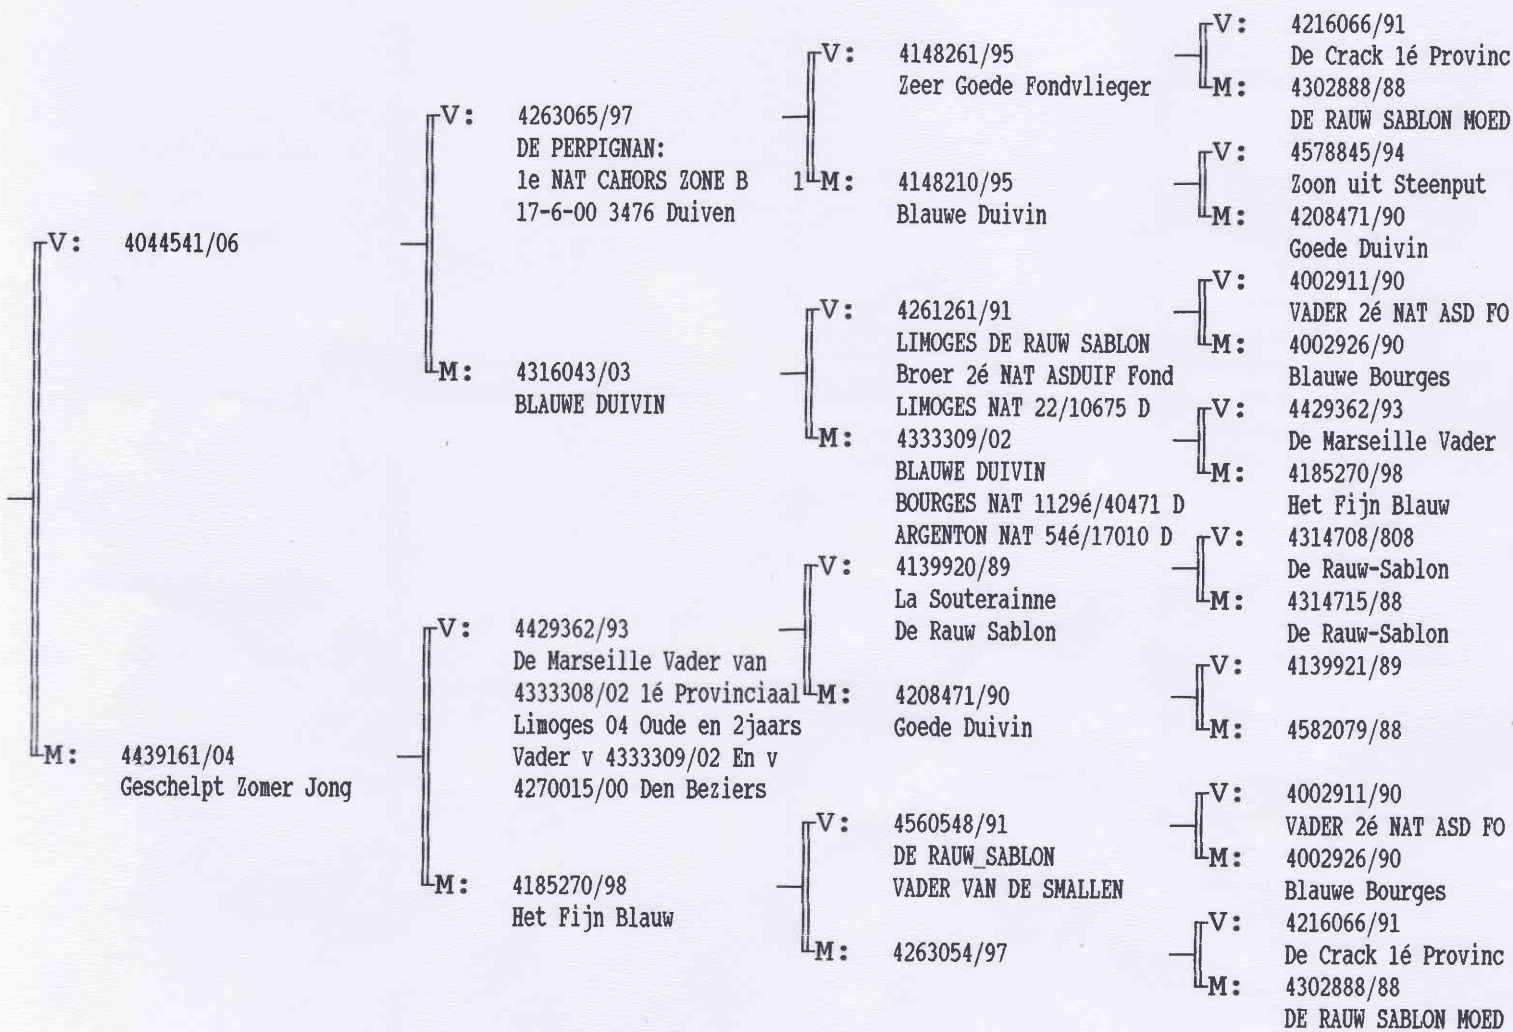

Marcel AELBRECHT
Baardegemsestraat 29
9280 LEBBEKE

052/358475

3190114/08

Oh er hebben

Stell