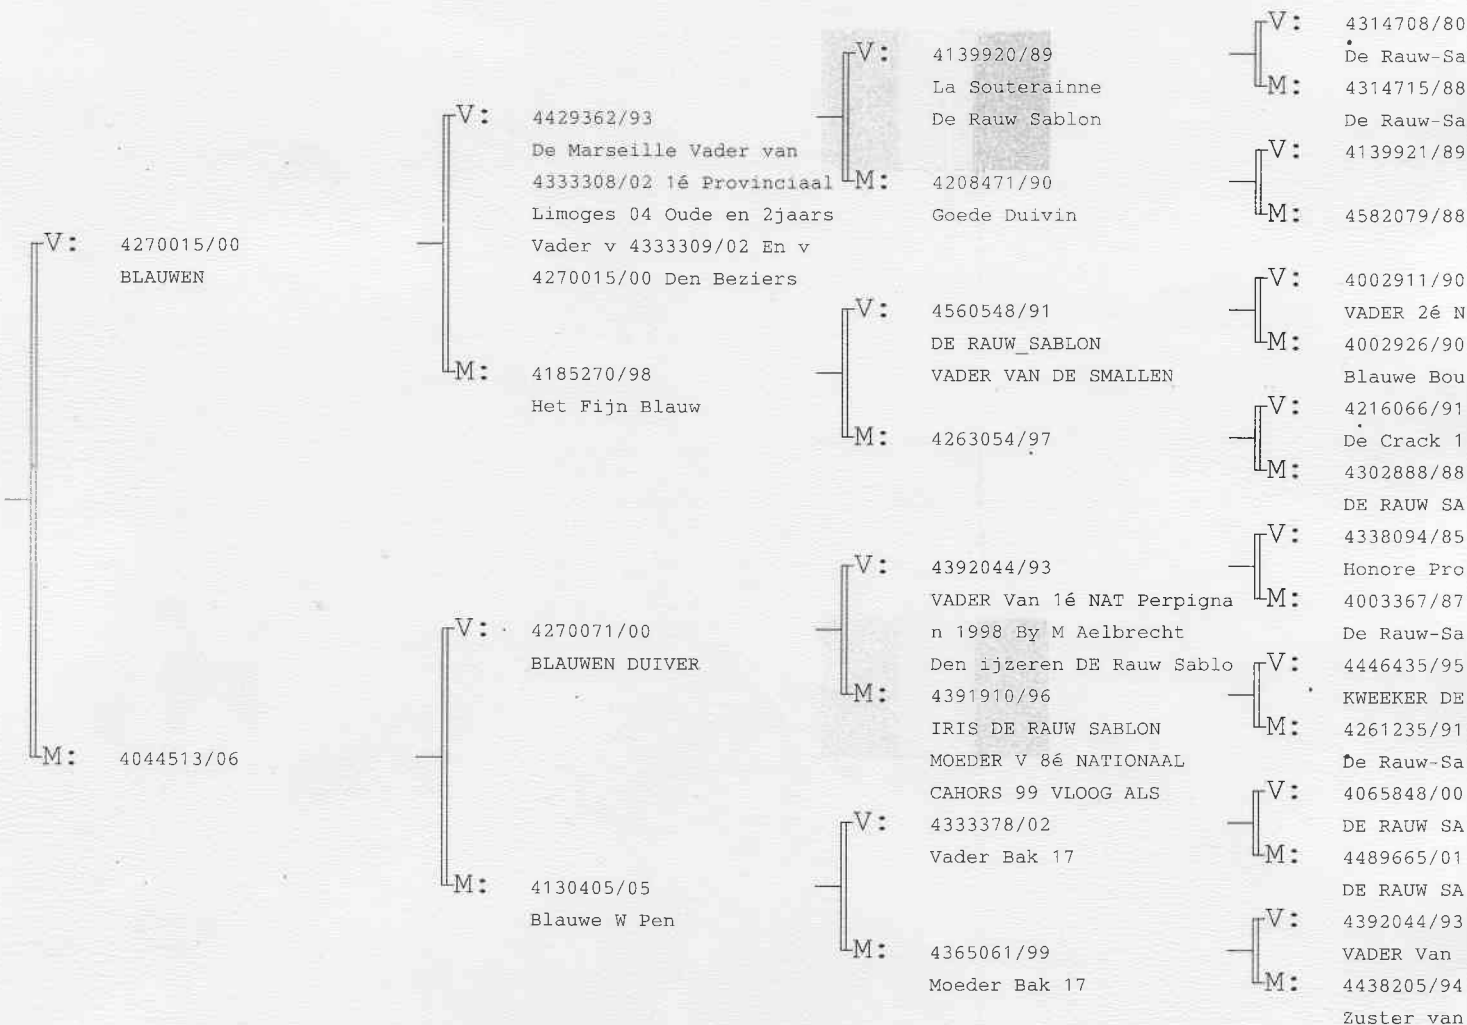

Marcel AELBRECHT
Baardegemsestraat 29
9280 LEBBEKE FAX 052/35.84.75

052/35.84.75

3164591/12

Als ei bekomen
De Aelbrecht