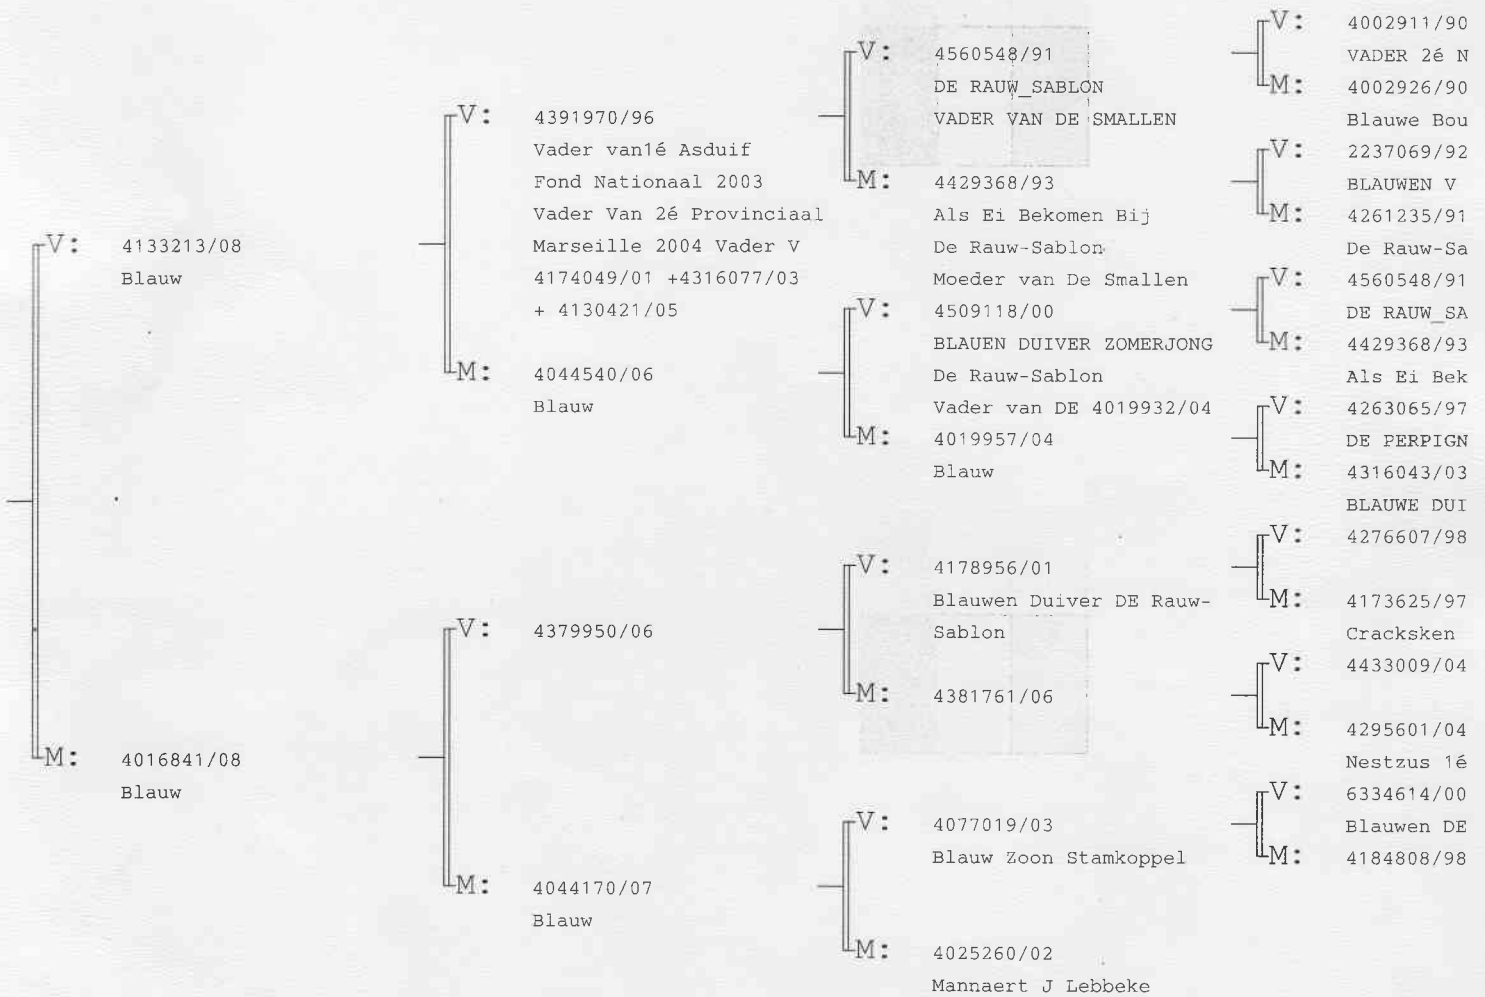

Marcel AELBRECHT
Baardegemsestraat 29
9280 LEBBEKE FAX 052/35.84.75

052/35.84.75

3178196/10
Blauw

Als ei bekomen