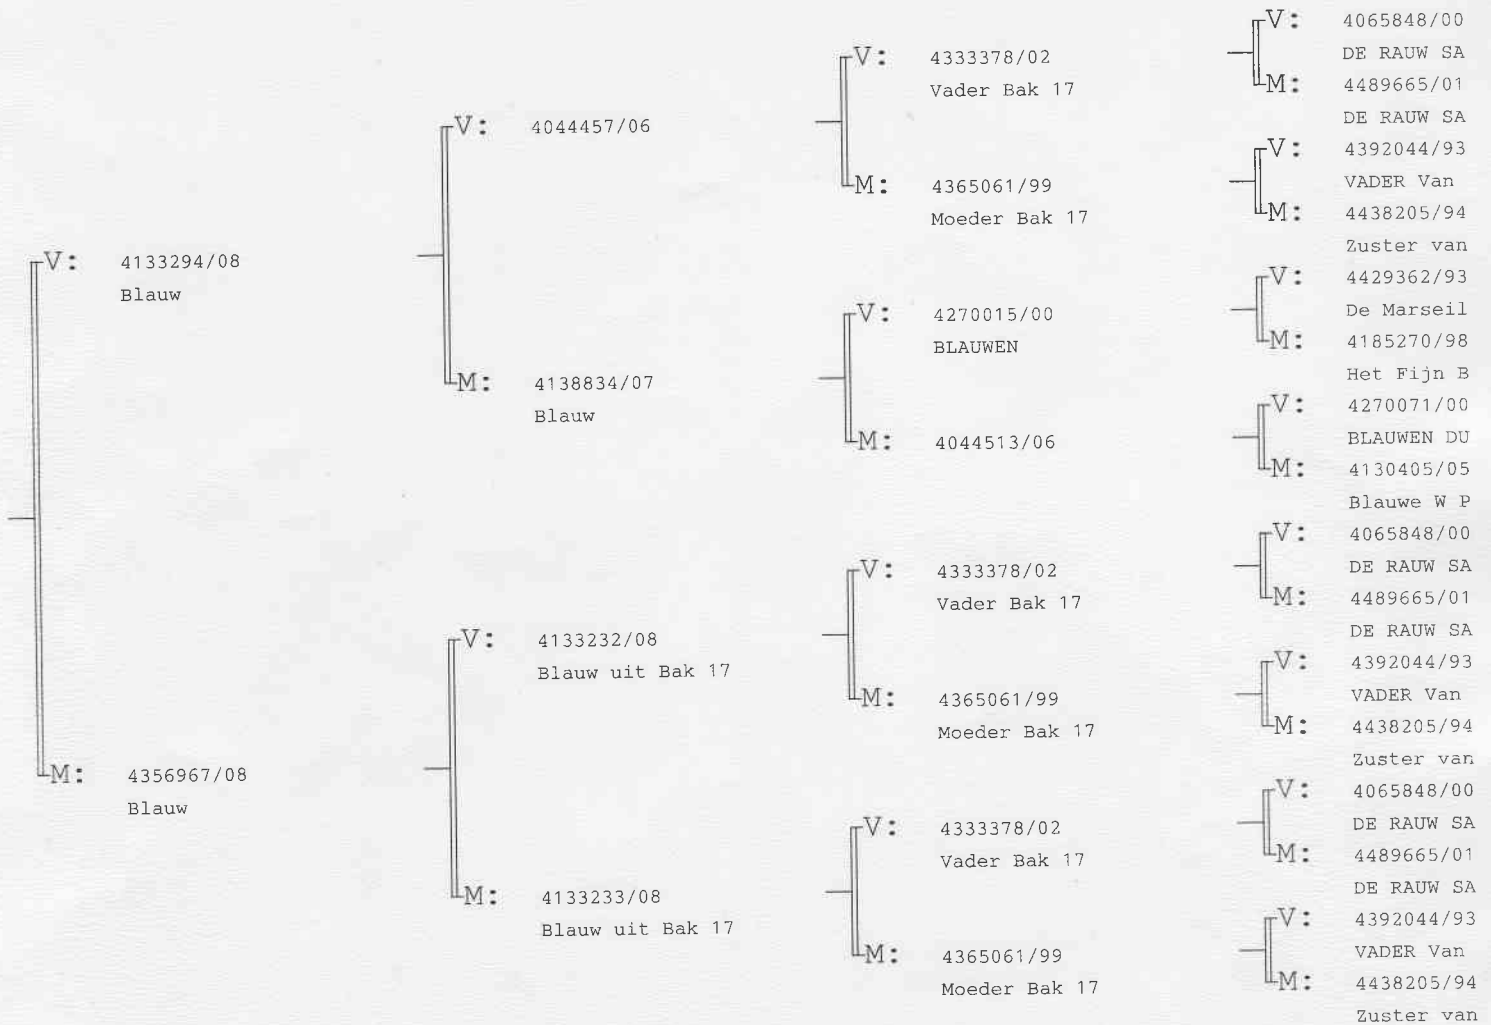

Marcel AELBRECHT
Baardegemsestraat 29
9280 LEBBEKE FAX 052/35.84.75

052/35.84.75

3178117/10

Als ei bekomen